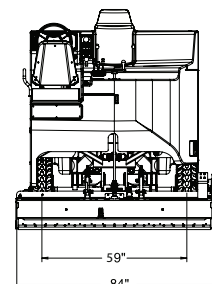

Kapacitet/dimensioner

Snötank

Verklig Volym	3.00 m³	106 cu. ft.
Kompakt	3.74 m³	132 cu. ft.

Vatten

Läggvatten	757 L	200 USG
Tvättvatten	227 L	60 USG
Totalt	984 L	260 USG

Hydraulolja

91 L	24 USG

Transportsystem

Horisontell skruv	25.4 cm	10 in. dia.
Vertikal skruv	25.4 cm	10 in. dia.

Total Längd

Snötank Nere	4.04 m	159 in.
Snötank Uppe	4.88 m	192 in.

Total Höjd

Snötank Nere	2.26 m	89 in.
Snötank Uppe	3.13 m	123 in.

Total Vidd

2.13 m	84 in.

Hjulbas

1.96 m	77 in.

Hjulspår

1.50 m	59 in.

Svängradie

Vid hyvel	4.83 m	15 ft. 10 in.

Knivbredd

1.27 x 12.7 x 195.6 cm
1/2 in. x 5 in. x 77 in.

Fordonsvikt

Tom	4853 kg	10700 lb
Med Vatten	5670 kg	12500 lb.

Elektroniska Specifikationer/Funktioner

Driftsäkra Sevcon® Gen4 kontroller har blivit beprövade i tillämpningar genom hela världen. "On.board" diagnostik tillhandahåller felsökningsförmåga och funktioner för fordonsskötsel.

650

ZAMBONI®

Zamboni USA

15714 Colorado Ave.
Paramount, CA 90723
Phone 562.633.0751

Zamboni Canada / Europe

38 Morton Ave. East, Box 1388
Brantford, ON Canada N3T 5T6
Phone 519.758.5000

www.zamboni.com

Den här broschyren är utarbetad enbart som en generell guide för kunden. Varje ansträngning har gjorts för att säkerställa att informationen är korrekt vid tidpunkten för dess tryck. Vissa funktioner som är visade kan vara valbara för en extra kostnad, färger, material, specifikationer och modeller är föremål för förändring. Vissa alternativ är nödvändiga i kombination med andra alternativ. ZAMBONI and the configuration of the Zamboni® ice resurfacing machine are registered trademarks of Frank J. Zamboni & Co., Inc. ©Zamboni 2015

(ZAMBONI och konfigurationen av Zamboni® isbanemaskin är registrerade varumärken av Frank J. Zamboni & Co., inc ©Zamboni 2015)