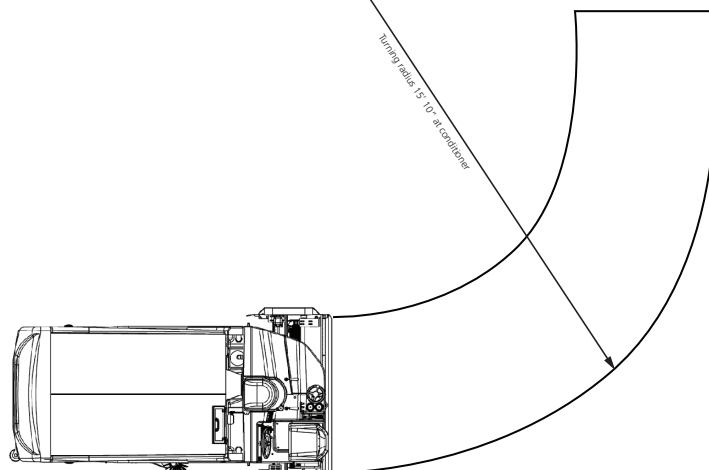

Kapacitet/dimensioner

Snötank

Verklig Volym	3.00 m³	106 cu. ft.
Kompakt	3.74 m³	132 cu. ft.

Vatten

Läggvatten	757 L	200 USG
Tvättvatten	227 L	60 USG
Totalt	984 L	260 USG

Hydraulolja

91 L	24 USG

Transportsystem

Horisontell skruv	25.4 cm	10 in. dia.
Vertikal skruv	25.4 cm	10 in. dia.

Total Längd

Snötank Nere	4.04 m	159 in.
Snötank Uppe	4.88 m	192 in.

Total Höjd

Snötank Nere	2.26 m	89 in.
Snötank Uppe	3.13 m	123 in.

Total Vidd

2.13 m	84 in.

Hjulbas

1.96 m	77 in.

Hjulspår

1.50 m	59 in.

Svängradie

Vid hyvel	4.83 m	15 ft. 10 in.

Knivbredd

1.27 x 12.7 x 195.6 cm
1/2 in. x 5 in. x 77 in.

Fordonsvikt

Tom	4853 kg	10700 lb
Med Vatten	5670 kg	12500 lb.

Elektroniska Specifikationer/Funktioner

Driftsäkra Sevcon® Gen4 kontroller har blivit beprövade i tillämpningar genom hela världen. "On.board" diagnostik tillhandahåller felsökningsförmåga och funktioner för fordonsskötsel.

650

ZAMBONI®

Zamboni USA

15714 Colorado Ave.
Paramount, CA 90723
Phone 562.633.0751

Zamboni Canada / Europe

38 Morton Ave. East, Box 1388
Brantford, ON Canada N3T 5T6
Phone 519.758.5000

www.zamboni.com

Den här broschyren är utarbetad enbart som en generell guide för kunden. Varje ansträngning har gjorts för att säkerställa att informationen är korrekt vid tidpunkten för dess tryck. Vissa funktioner som är visade kan vara valbara för en extra kostnad, färger, material, specifikationer och modeller är föremål för förändring. Vissa alternativ är nödvändiga i kombination med andra alternativ. ZAMBONI and the configuration of the Zamboni® ice resurfacing machine are registered trademarks of Frank J. Zamboni & Co., Inc. ©Zamboni 2015

(ZAMBONI och konfigurationen av Zamboni® isbanemaskin är registrerade varumärken av Frank J. Zamboni & Co., inc ©Zamboni 2015)