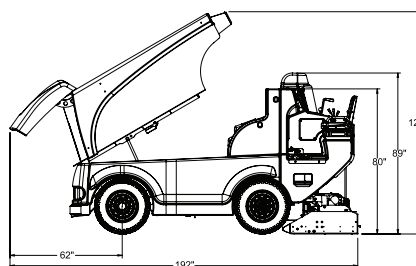

Kapacitet/dimensioner

Snötank

Verklig Volym	3.00 m³	106 cu. ft.
Kompakt	3.74 m³	132 cu. ft.

Vatten

Läggvatten	757 L	200 USG
Tvättvatten	227 L	60 USG
Totalt	984 L	260 USG

Hydraulolja

91 L	24 USG

Transportsystem

Horisontell skruv	25.4 cm	10 in. dia.
Vertikal skruv	25.4 cm	10 in. dia.

Total Längd

Snötank Nere	4.04 m	159 in.
Snötank Uppe	4.88 m	192 in.

Total Höjd

Snötank Nere	2.26 m	89 in.
Snötank Uppe	3.13 m	123 in.

Total Vidd

2.13 m	84 in.

Hjulbas

1.96 m	77 in.

Hjulspår

1.50 m	59 in.

Svängradie

Vid hyvel	4.83 m	15 ft. 10 in.

Knivbredd

1.27 x 12.7 x 195.6 cm
1/2 in. x 5 in. x 77 in.

Fordonsvikt

Tom	4853 kg	10700 lb
Med Vatten	5670 kg	12500 lb.

Elektroniska Specifikationer/Funktioner

Driftsäkra Sevcon® Gen4 kontroller har blivit beprövade i tillämpningar genom hela världen. "On.board" diagnostik tillhandahåller felsökningsförmåga och funktioner för fordonsskötsel.

650

ZAMBONI®

Zamboni USA

15714 Colorado Ave.
Paramount, CA 90723
Phone 562.633.0751

Zamboni Canada / Europe

38 Morton Ave. East, Box 1388
Brantford, ON Canada N3T 5T6
Phone 519.758.5000

www.zamboni.com

Den här broschyren är utarbetad enbart som en generell guide för kunden. Varje ansträngning har gjorts för att säkerställa att informationen är korrekt vid tidpunkten för dess tryck. Vissa funktioner som är visade kan vara valbara för en extra kostnad, färger, material, specifikationer och modeller är föremål för förändring. Vissa alternativ är nödvändiga i kombination med andra alternativ. ZAMBONI and the configuration of the Zamboni® ice resurfacing machine are registered trademarks of Frank J. Zamboni & Co., Inc. ©Zamboni 2015

(ZAMBONI och konfigurationen av Zamboni® isbanemaskin är registrerade varumärken av Frank J. Zamboni & Co., inc ©Zamboni 2015)