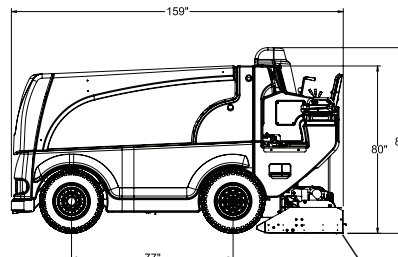

Kapacitet/dimensioner

Snötank

Verklig Volym	3.00 m³	106 cu. ft.
Kompakt	3.74 m³	132 cu. ft.

Vatten

Läggvatten	757 L	200 USG
Tvättvatten	227 L	60 USG
Totalt	984 L	260 USG

Hydraulolja

91 L	24 USG

Transportsystem

Horisontell skruv	25.4 cm	10 in. dia.
Vertikal skruv	25.4 cm	10 in. dia.

Total Längd

Snötank Nere	4.04 m	159 in.
Snötank Uppe	4.88 m	192 in.

Total Höjd

Snötank Nere	2.26 m	89 in.
Snötank Uppe	3.13 m	123 in.

Total Vidd

2.13 m	84 in.

Hjulbas

1.96 m	77 in.

Hjulspår

1.50 m	59 in.

Svängradie

Vid hyvel	4.83 m	15 ft. 10 in.

Knivbredd

1.27 x 12.7 x 195.6 cm
1/2 in. x 5 in. x 77 in.

Fordonsvikt

Tom	4853 kg	10700 lb
Med Vatten	5670 kg	12500 lb.

Elektroniska Specifikationer/Funktioner

Driftsäkra Sevcon® Gen4 kontroller har blivit beprövade i tillämpningar genom hela världen. "On.board" diagnostik tillhandahåller felsökningsförmåga och funktioner för fordonsskötsel.

650

ZAMBONI®

Zamboni USA

15714 Colorado Ave.
Paramount, CA 90723
Phone 562.633.0751

Zamboni Canada / Europe

38 Morton Ave. East, Box 1388
Brantford, ON Canada N3T 5T6
Phone 519.758.5000

www.zamboni.com

Den här broschyren är utarbetad enbart som en generell guide för kunden. Varje ansträngning har gjorts för att säkerställa att informationen är korrekt vid tidpunkten för dess tryck. Vissa funktioner som är visade kan vara valbara för en extra kostnad, färger, material, specifikationer och modeller är föremål för förändring. Vissa alternativ är nödvändiga i kombination med andra alternativ. ZAMBONI and the configuration of the Zamboni® ice resurfacing machine are registered trademarks of Frank J. Zamboni & Co., Inc. ©Zamboni 2015

(ZAMBONI och konfigurationen av Zamboni® isbanemaskin är registrerade varumärken av Frank J. Zamboni & Co., inc ©Zamboni 2015)